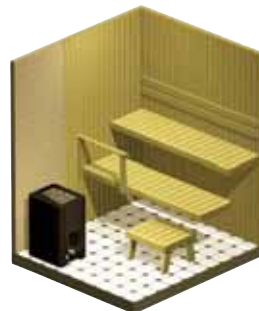

Harvia Express -laudepaketti – Ja saunot jo samana iltana.

Harvia Express -laudepaketti on saatavana valmiina noutopakkausessa. Uudista saunasi helposti ja nopeasti valitsemalla Harvia Express!

Express on tarkoitettu perinteisten linjojen ystäville. Se on helppo ratkaisu peruslauteiksi kotiin, vapaa-ajan asuntoon tai mökkisaunaan. Saatavana kaksi eri laudepituutta ja materiaalivaihtoehtoa. Jos haluat saunaasi kulmalauteet, valitse Express-noutopakkauksen lisäksi ExpressPlus-lisäpaketti. Se sisältää kaiken tarvittavan kulmalauteiden tekoa varten.

HARVIA

Luontaista hyvinvointia.

Harvia Express -laudepaketti

Valitse saunasi mittoja vastaava malli kahdesta eri pituudesta. Tarvittaessa voit lyhentää lauteita sopimaan omaan saunaasi.

Harvia Express -laudepaketti

- Materiaalina haapa tai tervaleppä
- Kaksi eri laudepituutta:
 - Express 19 (1900 mm)
 - Express 22 (2200 mm)
- Ylälauteen syvyys 500 mm
- Alalauteen syvyys 500 mm
- Selkänoja
- Jakkara
- Suojakaide
- Laudoitus poikittainen

Kuvien Express-lauteet on valmistettu punertavasta, vähäoksaisesta tervaleppästä. Kuvan valaisin ei sisälly laudetoimitukseen. Seinäpanelointina on perinteinen kuusi. Fuga-kiukaan taakse asennettu kiviseinä luo tyylikkään yksityiskohdan myös pieneen saunaan. Kiviseinä on helposti asennettava ja edullinen sisustuselementti niin uuteen kuin vanhaan saunaan.