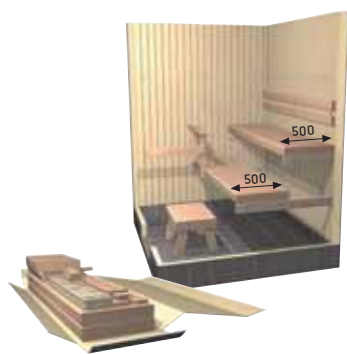

Harvia Express -laudepaketti