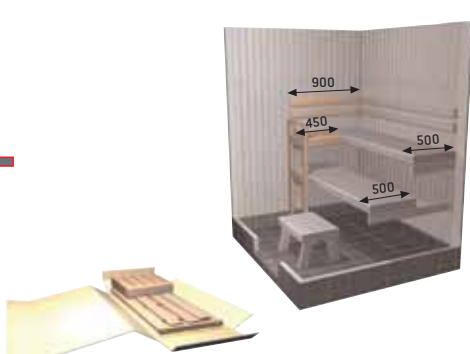

Harvia ExpressPlus -lisäpaketti