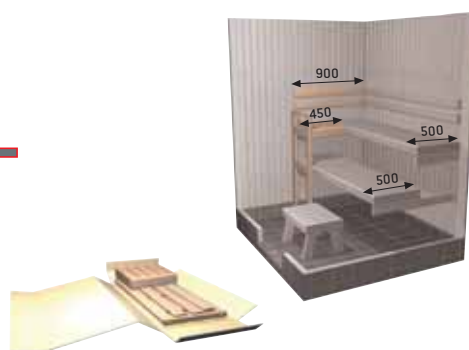

Harvia ExpressPlus -tilläggspaketet