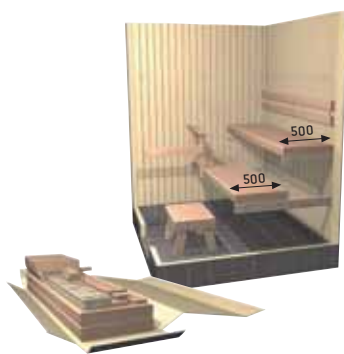

Harvia Express -bastulavepaket