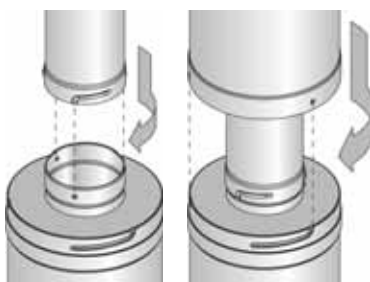

Ajaton, pyöreä muotoilu yhdessä teräksisen pinnan kanssa miellyttää silmää. Tuote on kestävä ja ulkonäkönsä säilyttävä, koska ulkovaippa ja sisäputki ovat ruostumatonta terästä.

**HARVIA**

Luontaista hyvinvointia.

## Harvia-teräspiippu – Tyylikäs, uusi piippuratkaisu.

Teräspiipun vakiotoimitus sisältää 1,5 metrin mittaisen teräspiipun (WHP1500) sekä tarvikelaaatikon, jossa on 1 metrin mittainen eristämätön savuputki, sadehattu, kuminen sadekaulus ja teräksinen läpivientikaulus sisäkattoon. Ruostumattomasta teräksestä valmistettuun piippuun on saatavana 0,5 (WHP500) ja 1,0 (WHP1000) metrin mittaisia lisäosia. Teräspiippuratkaisun asennuskorkeus voi olla jopa 5 metriä.

Harvia-teräspiippuun liitettävän tulisijan savukaasujen nimellinen lämpötila saa olla max. 600 °C. Teräspiipun ulkohalkaisija on 220 mm ja tuliputken halkaisija on 115 mm. Teräspiipun suojaetäisyys palaviin materiaaleihin on 100 mm. Harvian teräspiippu on CE-merkitty, joten tuote täyttää kansainväliset tuotteeseen sekä palo- ja käyttöturvallisuuteen liittyvät vaatimukset. Teräspiippu on nokipalonkestävä.

Harvian teräspiipun asentaminen on helppoa. Nerokkaan liitosmenetelmän ansiosta lisäosat kierretään toisiinsa ja myös savuputket lukkiutuvat toisiinsa putkessa olevien urien ansiosta. Näin estetään lämpötilan vaihteluista aiheutuva liikehdintä. Sisätilaan piipun voi asentaa 3 metrin korkeuteen ilman tuentaa ja ulkona vastaava korkeus on 2 m.