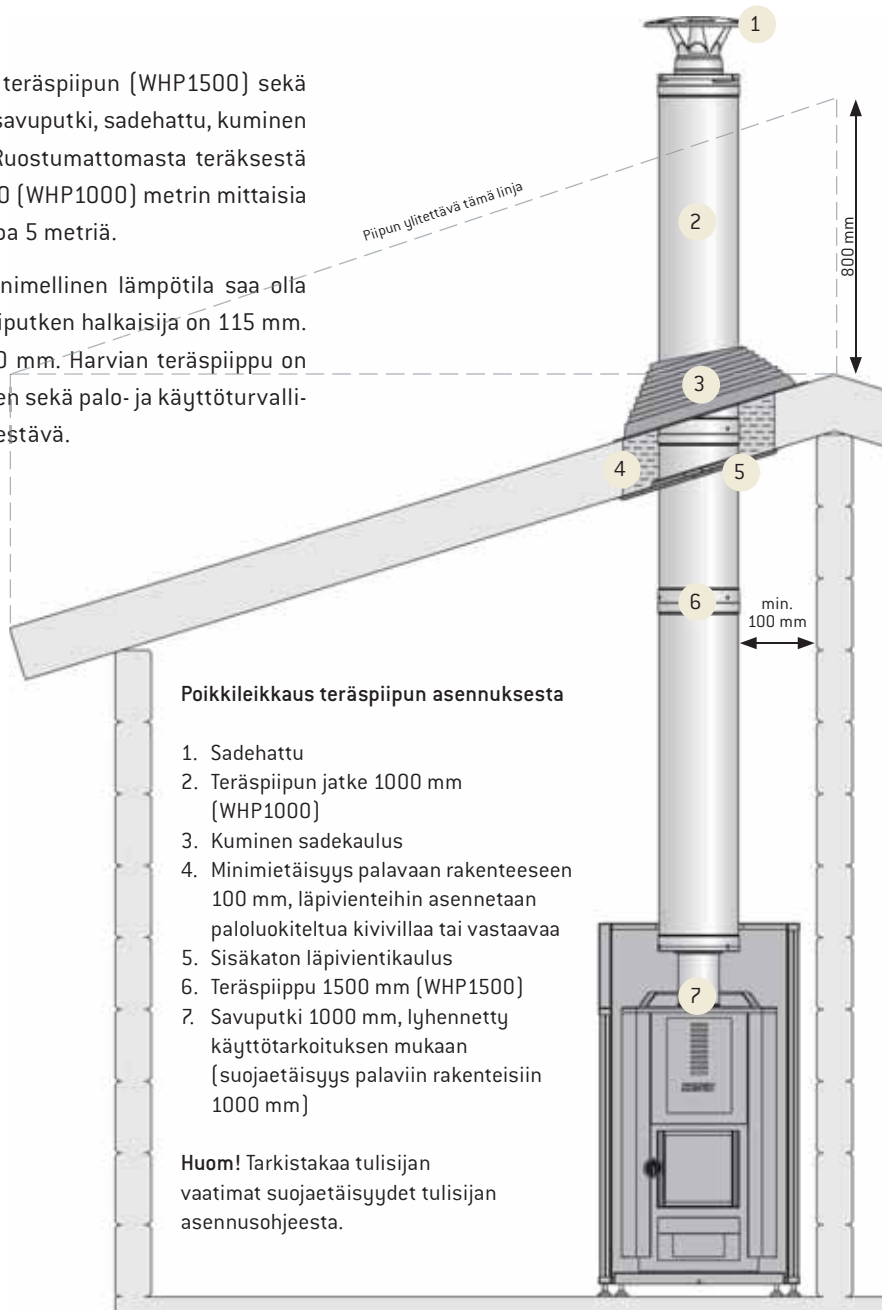

Harvia-teräspiippu – Tyylikäs, uusi piippuratkaisu.

Teräspiipun vakiotoimitus sisältää 1,5 metrin mittaisen teräspiipun (WHP1500) sekä tarvikelaaatikon, jossa on 1 metrin mittainen eristämätön savuputki, sadehattu, kuminen sadekaulus ja teräksinen läpivientikaulus sisäkattoon. Ruostumattomasta teräksestä valmistettuun piippuun on saatavana 0,5 (WHP500) ja 1,0 (WHP1000) metrin mittaisia lisäosia. Teräspiippuratkaisun asennuskorkeus voi olla jopa 5 metriä.

Harvia-teräspiippuun liitettävän tulisijan savukaasujen nimellinen lämpötila saa olla max. 600 °C. Teräspiipun ulkohalkaisija on 220 mm ja tuliputken halkaisija on 115 mm. Teräspiipun suojaetäisyys palaviin materiaaleihin on 100 mm. Harvian teräspiippu on CE-merkitty, joten tuote täyttää kansainväliset tuotteeseen sekä palo- ja käyttöturvallisuuteen liittyvät vaatimukset. Teräspiippu on nokipalonkestävä.

Harvian teräspiipun asentaminen on helppoa. Nerokkaan liitosmenetelmän ansiosta lisäosat kierretään toisiinsa ja myös savuputket lukkiutuvat toisiinsa putkessa olevien urien ansiosta. Näin estetään lämpötilan vaihteluista aiheutuva liikehdintä. Sisätilaan piipun voi asentaa 3 metrin korkeuteen ilman tuentaa ja ulkona vastaava korkeus on 2 m.

Harvian laajassa tuotevalikoimassa on myös erilaisiin asennusratkaisuihin sopivia savu- ja kulmaputkia. Ne sopivat kaikkiin puulämmitteisiin tuotteisiin ja niiden valmistusmateriaalina on polttomaalattu tai ruostumaton teräs.

Ruostumatonta terästä!

Lisätietoja

	WHP1500	WHP1000	WHP500
Pituus,	1500 mm	1000 mm	500 mm
josta eristetty	1470 mm	970 mm	470 mm
Paino	10,5 kg	6,9 kg	3,5 kg
EAN-koodi	6417659002752	6417659002769	6417659002776
Min. suojaet.	100 mm	100 mm	100 mm