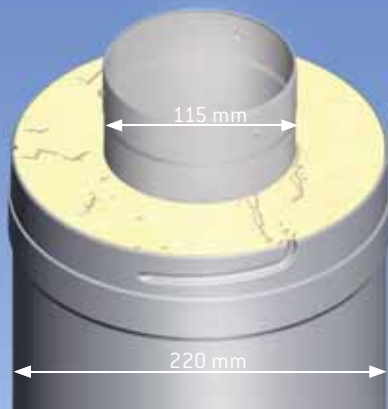

Ruostumatonta terästä!

Lisätietoja

	WHP1500	WHP1000	WHP500
Pituus,	1500 mm	1000 mm	500 mm
josta eristetty	1470 mm	970 mm	470 mm
Paino	10,5 kg	6,9 kg	3,5 kg
EAN-koodi	6417659002752	6417659002769	6417659002776
Min. suojaet.	100 mm	100 mm	100 mm

Vakiotoimitus sisältää: 1,5 m teräspiipun [WHP1500] sekä tarvikelaaatikon, jossa on 1,0 m eristämätöntä savuputkea, sadehattu, kuminen sadekaulus ja läpivientikaulus sisäkattoon.

Jälleenmyyjä:

HARVIA
Luontaista hyvinvointia.

Yhteystiedot:

Harvia Oy, PL 12, 40951 Muurame
Puhelin 0207 464 000, Faksi 0207 464 090
harvia@harvia.fi, www.harvia.fi