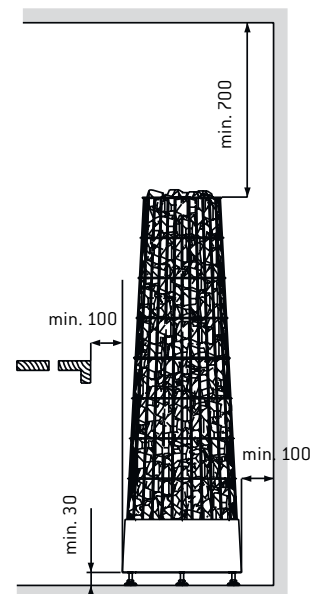

Harvia Kivi -kiuas (mallit PI70 ja PI90) on varustettu erillisellä, digitaalisella ohjauspaneelilla, joka voidaan sijoittaa saunan sisä- tai ulkopuolelle yhdyskaapelin avulla. Kaapelin pituus on 3 m (optiona 5 tai 10 m). Ohjauspaneeli tekee käytöstä vaivatonta ja mahdollistaa lämpötilan säätämisen jopa asteen tarkkuudella. Harvia Kivi -malleja PI70E ja PI90E ohjataan erillisellä ohjauskeskuksella (esim. Harvia C150, Harvia Fenix ja Harvia Griffin).

Upotuskauluksen mitat
(lisävaruste)

Kiukaan minimisuojaetäisyydet

Jälleenmyyjä:

Kiuasmalli	Teho kW	Saunan koko min-max	400 V 3N ⁻ liitäntäjohto mm ²	Anturikaapeli mm ²	Datakaapeli mm ²	Sulake A
lev. 370 mm syv. 370 mm kork. 1200 mm paino 15 kg kivet 100 kg		min korkeus 1900 mm				
PI70, PI70E	6,9	6–10 m ³	5 x 1,5	4 x 0,25	6 x 0,5	3 x 10
PI90, PI90E	9	8–14 m ³	5 x 2,5	4 x 0,25	6 x 0,5	3 x 16