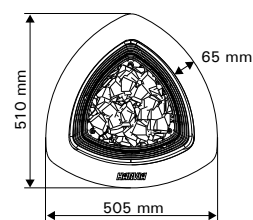

Upotuskauluksen mitat
(lisävaruste)

Kiukaan minimisuojaetäisyydet

Jälleenmyyjä:

Kiuasmalli	Teho kW	Saunan koko min-max	400 V 3N ⁻ liitäntäjohto mm ²	Anturikaapeli mm ²	Datakaapeli mm ²	Sulake A
lev. 370 mm syv. 370 mm kork. 1200 mm paino 15 kg kivet 100 kg		min korkeus 1900 mm				
PI70, PI70E	6,9	6–10 m ³	5 x 1,5	4 x 0,25	6 x 0,5	3 x 10
PI90, PI90E	9	8–14 m ³	5 x 2,5	4 x 0,25	6 x 0,5	3 x 16