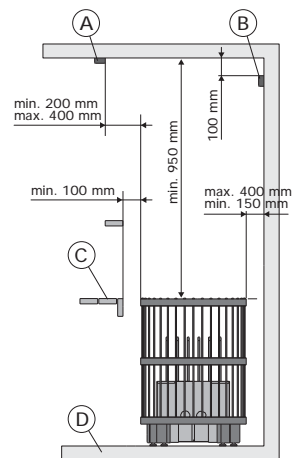

Suojaetäisyydet
ja anturin sijainti-
vaihtoehdot (A, B)

Tekniset tiedot

Kiuasmalli	Teho kW	Saunan koko min-max	400 V 3N - liitäntäjohto mm ²			Sulake A
			Keskuksele mm ²	Kiukaalle mm ²	Anturille mm ²	
		min korkeus mm 2000				
P011	11,0	9–24 m ³	5 x 2,5	5 x 2,5	4 x 0,25	3 x 16
P0165	16,5	16–35 m ³	5 x 6,0	5 x 2,5	4 x 0,25	3 x 25

P0-kiukaan mitat: halkaisija 600 mm, korkeus 830 mm ja paino 35 kg. Kivimäärä 220 kg.

Jälleenmyyjä:

HARVIA

Luontaista hyvinvointia.

Yhteystiedot:

Harvia Oy, PL 12, 40951 Muurame
Puhelin 0207 464 000, Faksi 0207 464 090
harvia@harvia.fi, www.harvia.fi