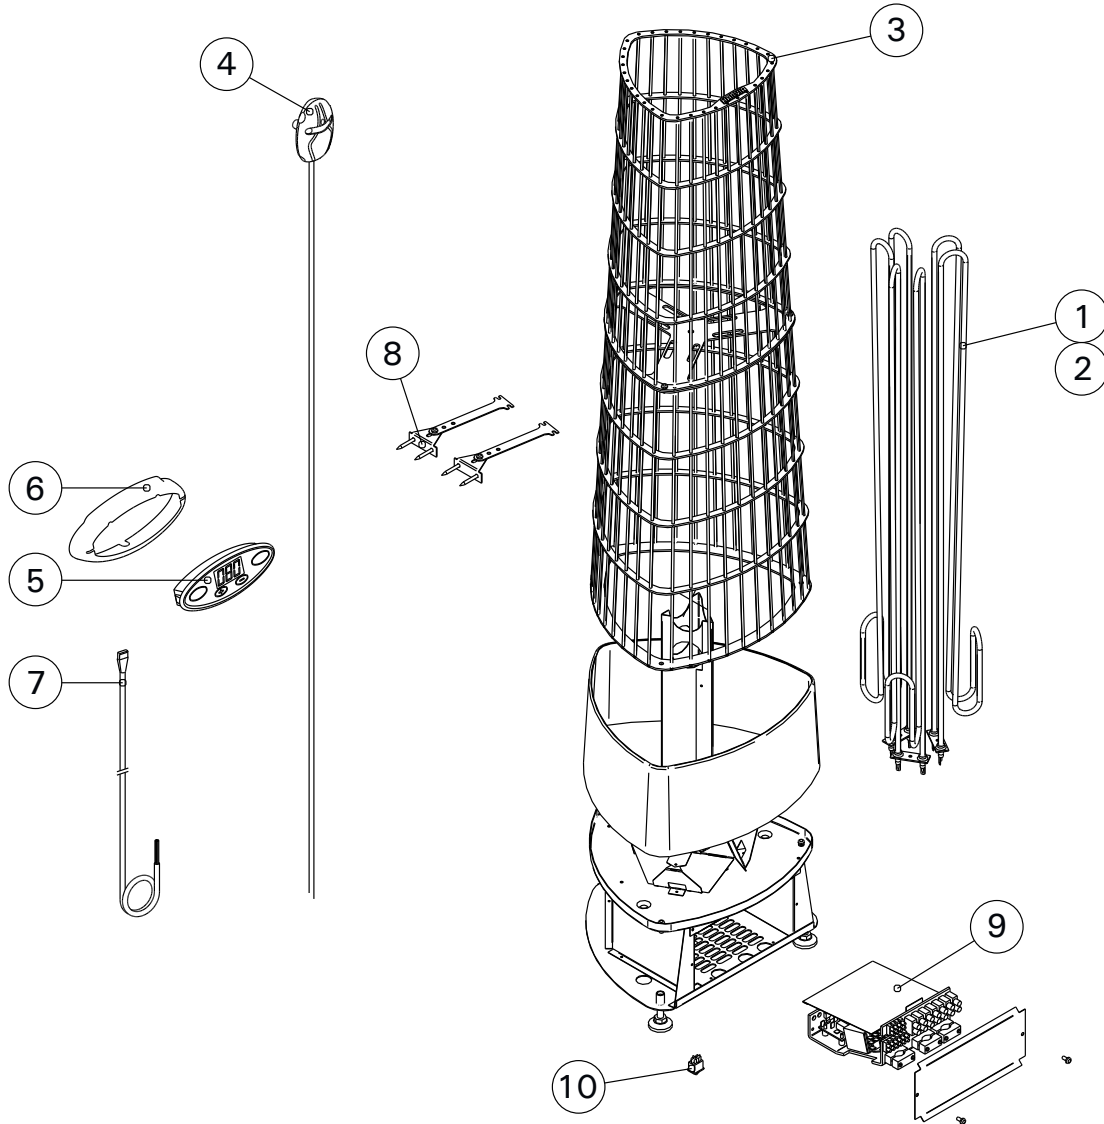

## 4. VARAOSAT

## 4. RESERVDELAR

				SSTL/EGFF
1	Vastus 2300 W	Värmeelement 2300 W	ZRH-247	8260921
2	Vastus 3000 W	Värmeelement 3000 W	ZRH-249	8260922
3	Teräskehikko	Stålställning	ZRH-210	
4	Lämpöanturi	Temperaturgivare	WX232	
5	Ohjauspaneeli	Styrpanel	ZSME-200-1	
6	Asennuskaulus	Monteringskrage	ZSME-80	
7	Datakaapeli, 3 m Datakaapeli, 5 m (lisävaruste) Datakaapeli, 10 m (lisävaruste)	Datakabel, 3 m Datakabel, 5 m (tillval) Datakabel, 10 m (tillval)	WX250 WX251 WX252	8260912 8260911 8260910
8	Kiukaan kiinnityssarja (2 kpl)	Fästen (2 st)	ZRH-350	
9	Tehoyksikkö	Strömförsörjningsenhet	ZRH-310	
10	Elektroniikan virtakytkin	Strömbrytare	ZSK-684	