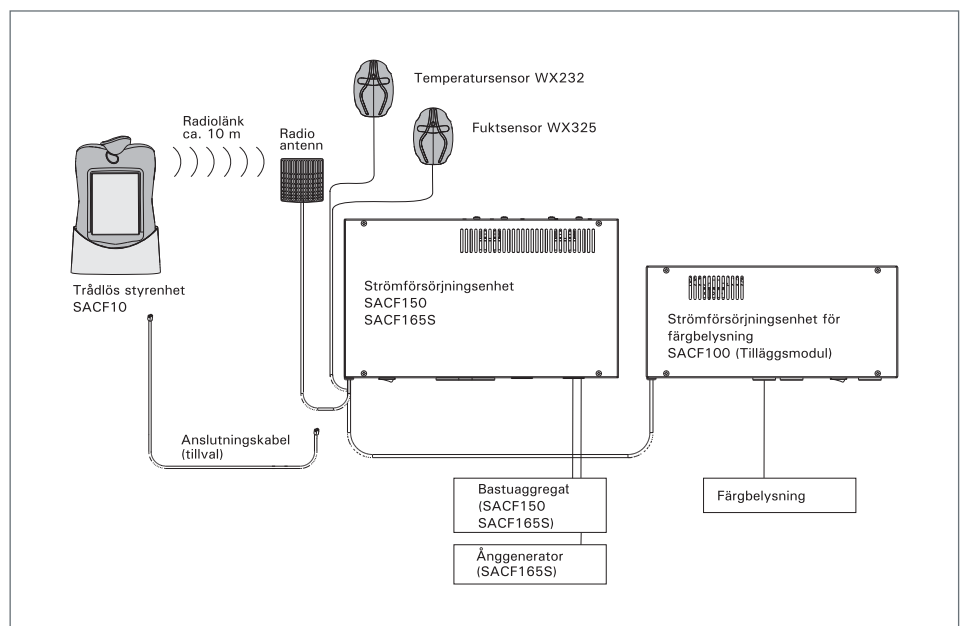

SACF100 strömförsörjningsenhet för styrning av färgbelysning, inklusive:

- Strömförsörjningsenhet SACF100 för styrning av färgbelysningsenheter på max. 2 x 50 W
- Kabel för anslutning av strömförsörjningsenhet SACF150 eller SACF165S