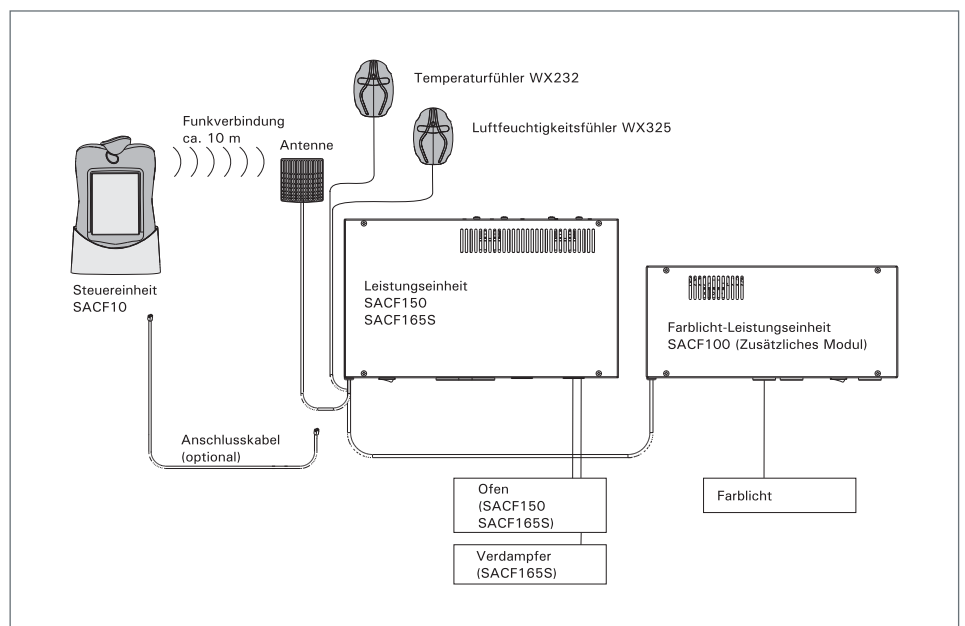

Fachhändler:

HARVIA

Natürliches Wohlbefinden.

Kontaktinformationen:

Harvia Ltd., P.O. Box 12, FI-40951 Muurame, FINNLAND
Tel. +358 207 464 000, Fax +358 207 464 090
harvia@harvia.fi, www.harviasauna.com