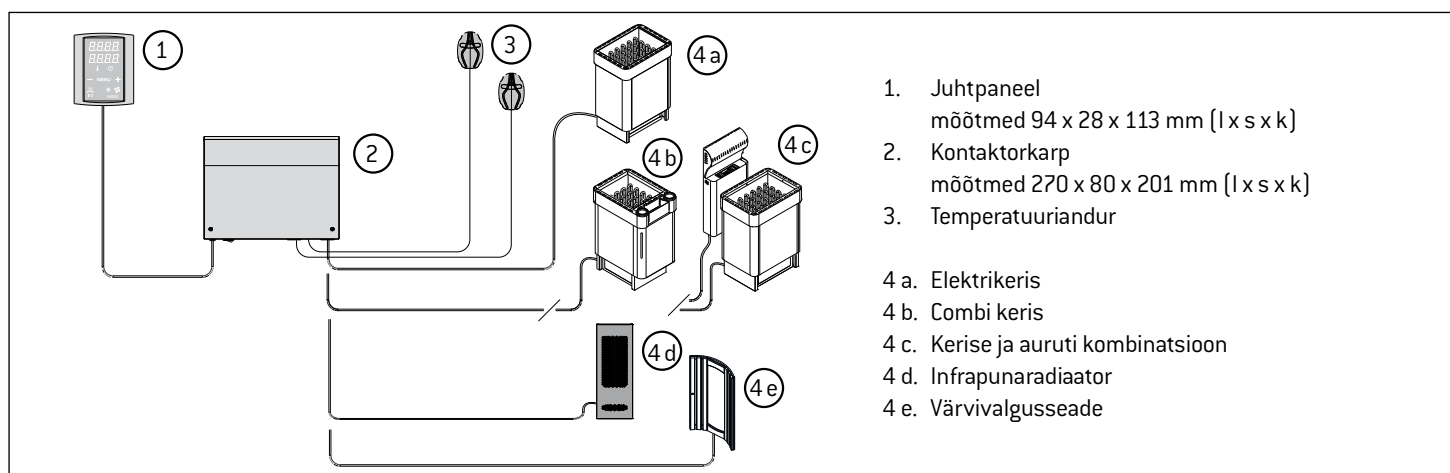

Harvia Griffin Infra CG170I – infrapunakabiinide juhtimiseks

- Temperatuuri reguleerimispiirkond 25–50 °C
- Tööaja reguleerimispiirkond 1–12 h
- Valgustuse juhtimine
- Maksimaalne võimsus 3,6 kW
- Kontaktorkarbi toitepinge 230 V 1N~
- Ühe juhtpaneeliga saab juhtida mitut kontaktorkarpi

Harvia Griffin Colour Light CG170T -

värivalgussüsteemi juhtimiseks

- Värviline valgus sees/väljas
- Värvide vahetamise tüübi valimine:
 - järjekorras vahetamine
 - suvaline vahetamine
- Heleduse reguleerimisvahemik 20–100 %
- Vaheldumise kiiruse reguleerimisvahemik 5–120 s
- Võimsus 2 x 50 W
- Ühe juhtpaneeliga saab juhtida mitut kontaktorkarpi

Kontaktorkarp

Igal Harvia Griffin juhtimiskeskusel on vastava otstarbe jaoks sobiv kontaktorkarp.

1. Juhtpaneel
mõõtmed 94 x 28 x 113 mm (l x s x k)
2. Kontaktorkarp
mõõtmed 270 x 80 x 201 mm (l x s x k)
3. Temperatuuriandur
- 4 a. Elektrikeris
- 4 b. Combi keris
- 4 c. Kerise ja auruti kombinatsioon
- 4 d. Infrapunaradiaator
- 4 e. Värivalgusseade