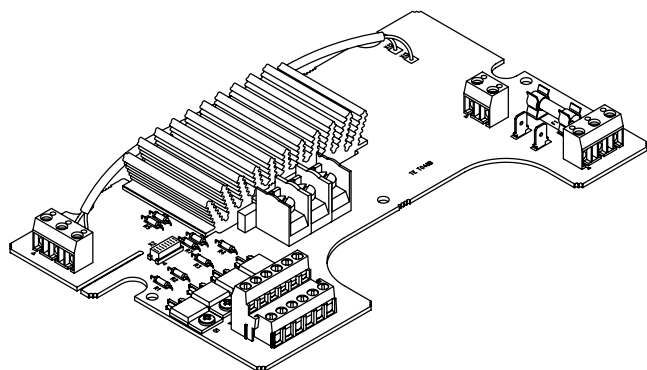

## C70-OHJAUSKESKUS, VARAOSAT

## C70-STYRENHET, RESERVDLAR

Osa/Del	Mitat/Mått	Tuotenumero/ Produktnummer
Alakortti/Nedre kort:		WX210
Yläkortti/Övre kort:		WX204
Sulake/Säkring	630 mA/250V	WX239
Muuntaja/Transformator	230V63A	WX221