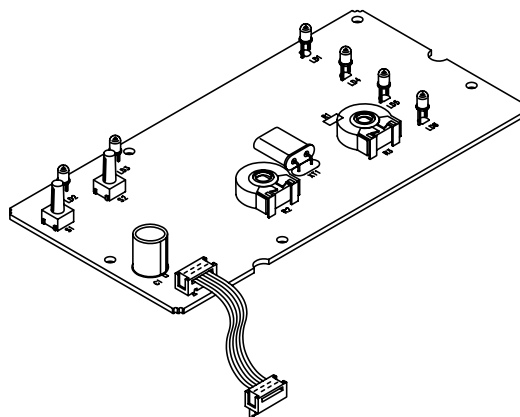

Yläkortti/
Övre kort WX204