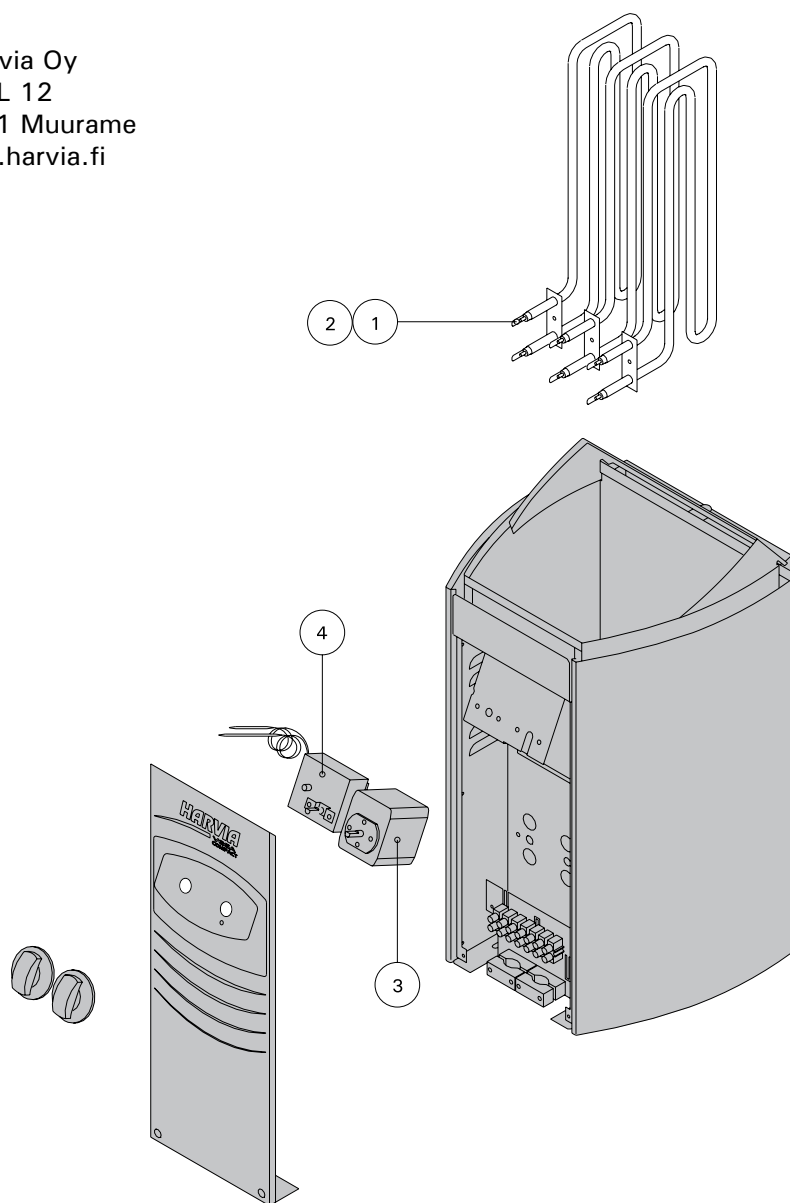

## 4. RESERVDELAR

Harvia Oy  
 PL 12  
 FI-40951 Muurame  
 www.harvia.fi

1	1150 W / 230 V (BC23/E)	ZSB-770 (2 kpl/st)
2	1150 W / 230 V (BC35/E)	ZSB-770 (3 kpl/st)
3	⌚	ZSK-510 (BC)
4	°C	ZSK-520 (BC)