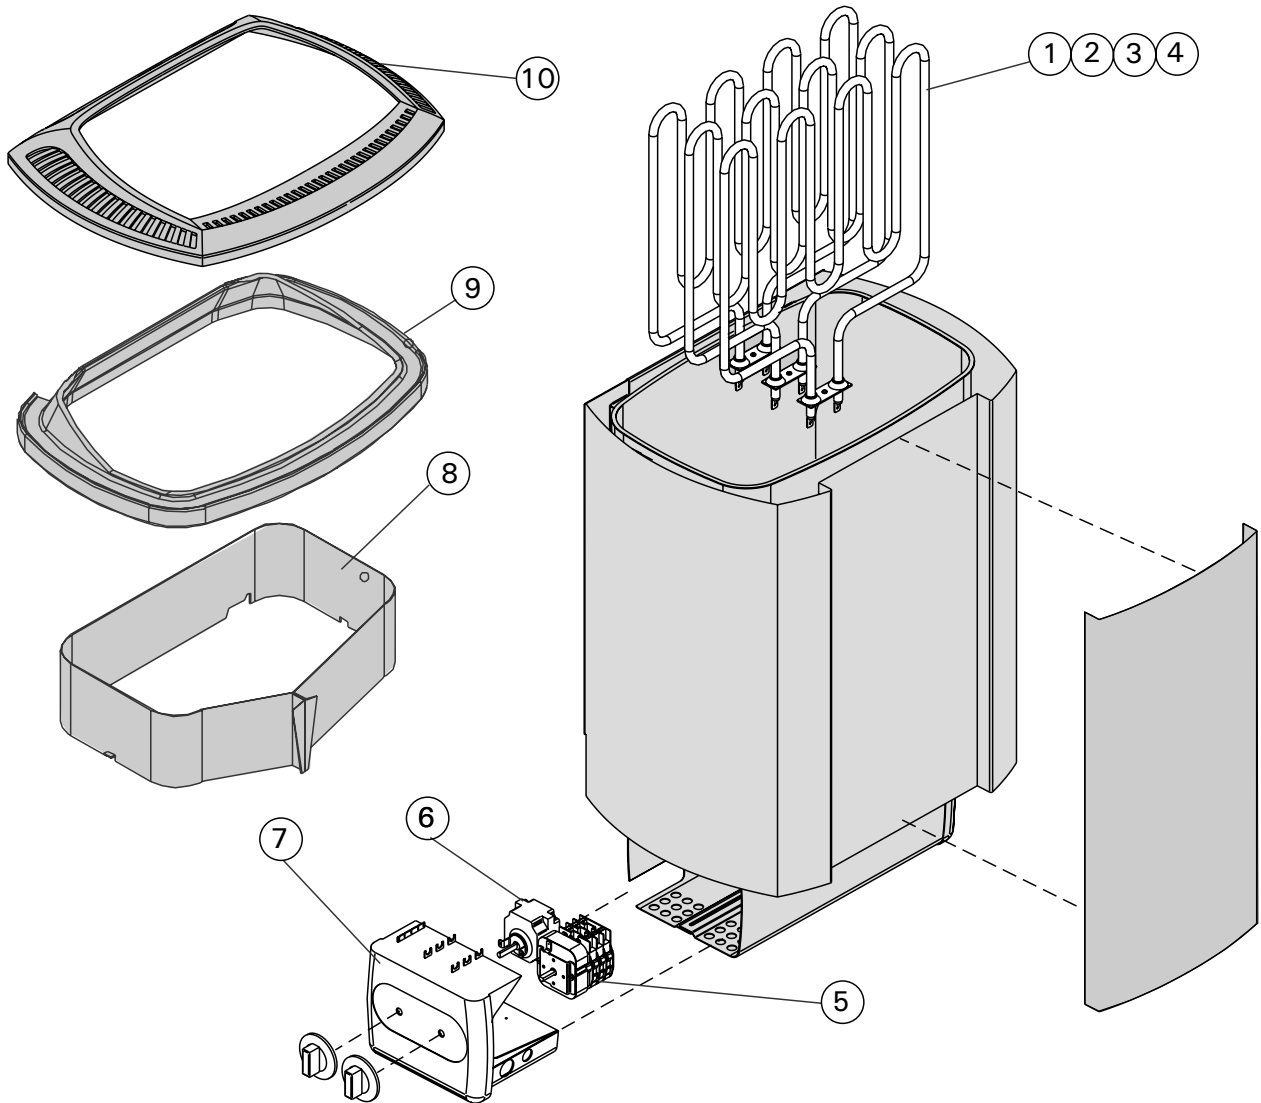

4. VARAOSAT

4. RESERVDELAR

				SSTL/EGFF	
1.	Vastus 1500W/230V	Värmeelement 1500W/230V	ZSK-690	8260990	
2.	Vastus 2000W/230V	Värmeelement 2000W/230V	ZSK-700	8260992	
3.	Vastus 2670W/230V	Värmeelement 2670W/230V	ZSK-710	8260993	
4.	Vastus 3000W/230V	Värmeelement 3000W/230V	ZSK-720	8261457	(M90E)
5.	Kello	Kopplingsur (timer)	ZSK-510	8260996	(M)
6.	Termostaatti	Termostat	ZSK-520	8260997	(M)
7.	Sähkökotelon pääty	Ända av kopplingslådan	ZST-50		
8.	Lölynohjain	Värmeluftledare	ZST-103		
9.	Lölynohjain	Värmeluftledare	ZST-167		
10.	Lölynohjain	Värmeluftledare	ZST-460		