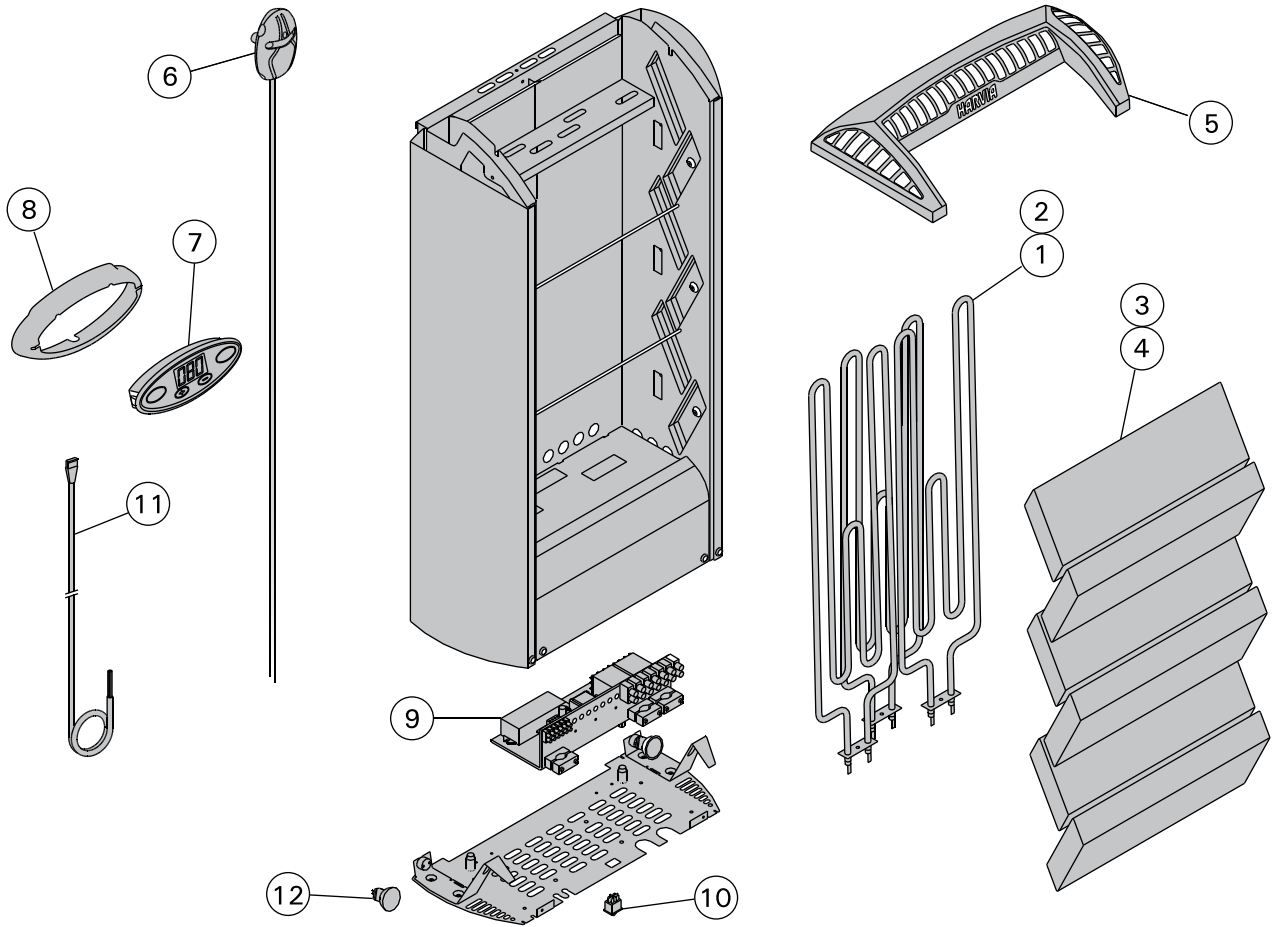

## 4. RESERVDELAR

				SSTL/ EGFF
1	Vastus 2000 W	Värmeelement 2000 W	ZSE-256	8266396
2	Vastus 3000 W	Värmeelement 3000 W	ZSE-259	8266397
3	Kiuaskivi 1 kpl	Bastusten 1 st	ZSE-260	
4	Kiuaskivisarja	Bastustensats		
5	Säleikkö	Spjälverk	ZSE-120	
6	Lämpöanturi (FU60, FU90)	Temperaturgivare (FU60, FU90)	WX232	
7	Ohjauspaneeli/elektronikka (FU60, FU90)	Kontrollpanel/elektronik (FU60, FU90)	ZSME-200-1	
8	Seinäasennuskaulus (FU60, FU90)	Väggmonteringskrage (FU60, FU90)	ZSME-80	
9	Tehoyksikkö (FU60, FU90)	Strömförsörjningsenhet (FU60, FU90)	ZSE-240	
10	Päävirtakytkin (FU60, FU90)	Huvudströmbrytare (FU60, FU90)	ZSK-684	
11	Datakaapeli, 3 m (FU60, FU90) Datakaapeli, 5 m (FU60, FU90) Datakaapeli, 10 m (FU60, FU90)	Databel, 3 m (FU60, FU90) Databel, 5 m (FU60, FU90) Databel, 10 m (FU60, FU90)	WX250 WX251 WX252	8260912 8260911 8260910
12	Halogeenipolttimo 20 W/12 V/GU4	Halogenlampa 20 W/12 V/GU4	ZSE-340	