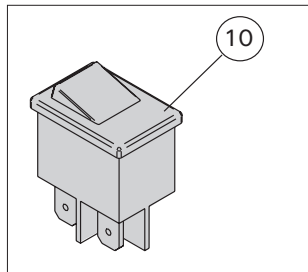

## 4. RESERVDLAR

Irroitettavat osat vaihdettaessa vastuksia/Löstagbara delar när värmelementen byts:

	SSTL/ EGFF		
1.	Kansi/Lock	WX272	
2.	Kahva/Handtag	ZSF-210	
3.	Tiiviste/Tätning	ZSF-230	
4.	Ohjauspaneeli/Kontrollpanel	ZSF-700	
5.	Vastus/Värmeelement 1333 W	8266182	ZSF-20
	Vastus/Värmeelement 2000 W	8266183	ZSF-30
	Vastus/Värmeelement 3000 W	8266185	ZSF-50
6.	Vastusaukon eriste/ Värmelementsöppningens isolering		ZSF-510
7.	Ylikuumenemissuoja/Överhettningsskydd	8266189	ZSF-710
8.	Kontaktori/Kontaktor K1		WX207
9.	Kontaktori/Kontaktor K2		WX208
10.	Elektroniikan virtakytkin/Strömställare för elektroniken		ZSK-684
11.	Sähköinen toimintayksikkö/Elektrisk funktionsenhet		ZSF-750