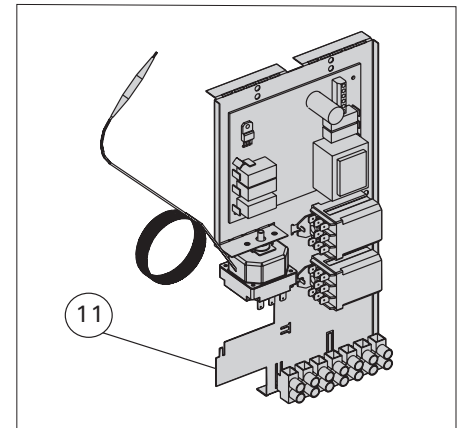

## 4. RESERVDLAR

Irroitettavat osat vaihdettaessa vastuksia/Löstagbara delar när värmelementen byts:

	SSTL/ EGFF		
1.	Kansi/Lock	WX272	
2.	Kahva/Handtag	ZSF-210	
3.	Tiiviste/Tätning	ZSF-230	
4.	Ohjauspaneeli/Kontrollpanel	ZSF-700	
5.	Vastus/Värmeelement 1333 W	8266182	ZSF-20
	Vastus/Värmeelement 2000 W	8266183	ZSF-30
	Vastus/Värmeelement 3000 W	8266185	ZSF-50
6.	Vastusaukon eriste/ Värmelementsöppningens isolering		ZSF-510
7.	Ylikuumenemissuoja/Överhettningsskydd	8266189	ZSF-710
8.	Kontaktori/Kontaktor K1		WX207
9.	Kontaktori/Kontaktor K2		WX208
10.	Elektroniikan virtakytkin/Strömställare för elektroniken		ZSK-684
11.	Sähköinen toimintayksikkö/Elektrisk funktionsenhet		ZSF-750