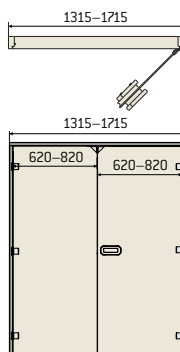

Harvia-lasiovi

Lasin väri vaihtoehdot

Moduulimitta	Karmimitta (mm)	Ovilasin väri vaihtoehdot				Kuviointi-mahdollisuus*)	Karmivaihtoehdot		
		Savunharmaa	Pronssi	Kirkas	Satiini		Mänty	Haapa	Tervaleppä
STG 7 x 19	690 x 1890	x	x	x	x	x	x	x	x
STG 8 x 19	790 x 1890	x	x	x	x	x	x	x	x
STG 9 x 19	890 x 1890**)	x	x	x	x	-	x	x	x
STG 8 x 21	790 x 2090	x	x	x	x	-	x	x	x
STG 9 x 21	890 x 2090**)	x	x	x	x	-	x	x	x

Kätisyyden voi valita tilattaessa. Ilman valintaa toimitetaan oikeakätinen. Kätisyyden voi vaihtaa asennuspaikalla.

*) Kaisla- tai naisfiguurikuviointiin saa satiini-pintaiseen oveen. Kuvioituissa ovissa tulee ottaa huomioon, että kätisyyttä muutettaessa myös kuviopinnan suunta vaihtuu.

***) Löylyhuoneen ovenkarmin leveys 890 mm vastaa nykyisiä uudisrakentamista koskevia määräyksiä.

Kuviovaihtoehdot

Harvia-parilasiovi

Suora malli	Karmimitta (mm)
13 x 19 13 x 21	1315 x 1890 1315 x 2090
15 x 19 15 x 21	1515 x 1890 1515 x 2090
17 x 19 17 x 21	1715 x 1890 1715 x 2090

Lasin väriksi valittavissa savunharmaa, pronssi tai kirkas ja karmin materiaaliksi tervaleppä tai haapa.

Harvian lukittava lasiovi

Lasin värinä satiini ja karmin materiaaliksi valittavissa mänty tai alumiini.

Koot:

7 x 21 (karmimitta 690 x 2090 mm)
9 x 21 (karmimitta 890 x 2090 mm)

Harvia-alumiinikarmiovi

Lasin väriksi valittavissa savunharmaa, pronssi, kirkas tai satiini*.

Alumiinikarmiovien koot:

7 x 19 (karmimitta 690 x 1890 mm)
8 x 19 (karmimitta 790 x 1890 mm)
8 x 21 (karmimitta 790 x 2090 mm)
9 x 19 (karmimitta 890 x 1890 mm)
9 x 21 (karmimitta 890 x 2090 mm)

Parilasiovien koot:

13 x 19 (karmimitta 1315 x 1890 mm)
13 x 21 (karmimitta 1315 x 2090 mm)
15 x 19 (karmimitta 1515 x 1890 mm)
15 x 21 (karmimitta 1515 x 2090 mm)
17 x 19 (karmimitta 1715 x 1890 mm)
17 x 21 (karmimitta 1715 x 2090 mm)

*) satiinilasi ei ole valittavissa parilasioveen.