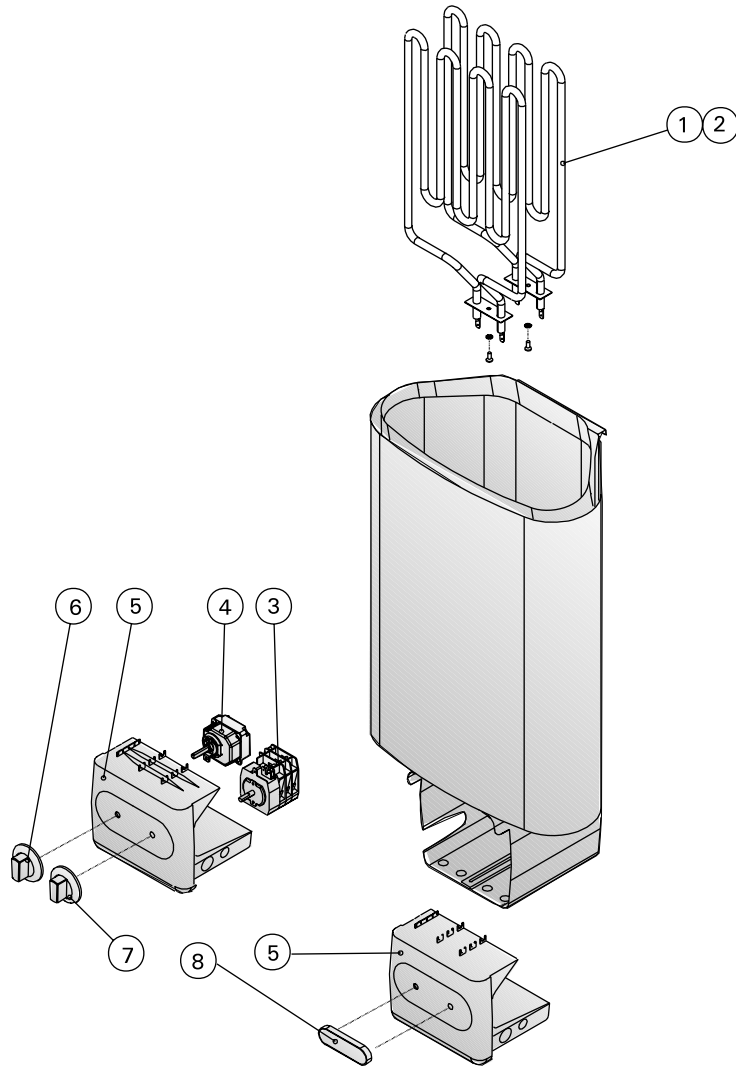

## 4. VARAOSAT / RESERVDELAR

					SSTL/EGFF	
1.	Vastus	Värmeelement	1800W/230V	ZSN-160	8261423	D36, D36E
2.	Vastus	Värmeelement	1150W/230V	ZSN-150	8261421	D23, D23E
3.	Kello	Kopplingsur (timer)		ZSK-510	8260996	D23, D36
4.	Termostaatti	Termostat		ZSK-520	8260997	D23, D36
5.	Sähkökotelon pääty	Ända av kopplingslådan		ZST-50		D23, D23E, D36, D36E
6.	Termostaatin vääntiö	Termostatets vredknopp		ZST-220		D23, D36
7.	Kellon vääntiö	Kopplingsurs vredknopp		ZST-230		D23, D36
8.	Peitelevy	Täckplåt		ZST-155		D23E, D36E