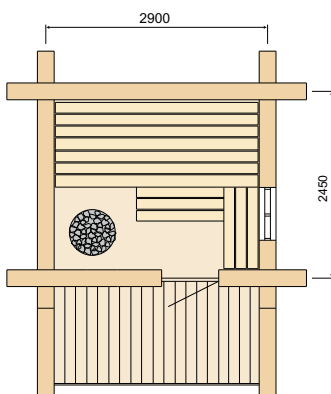

Revendeur le plus proche :

HARVIA

Le bien-être au naturel.

Contacts :

Harvia Ltd., P.O. Box 12, FI-40951 Muurame, FINLANDE
Tel. +358 207 464 000, Fax +358 207 464 090
harvia@harvia.fi, www.harviasauna.com