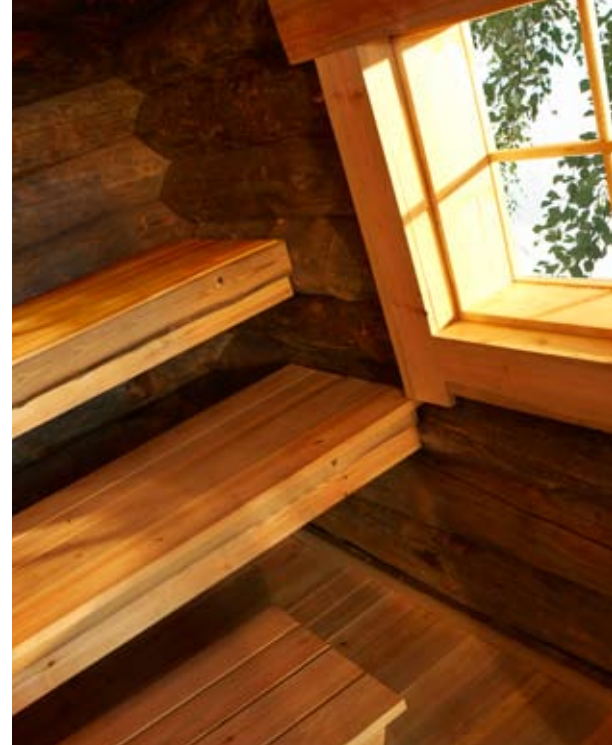

Sauna Harvia Kelo

HARVIA

Le bien-être au naturel.

Sauna Harvia Kelo – Laissez-vous envelopper par l'atmosphère du sauna nordique.

Le sauna Harvia Kelo est un véritable concentré de particularités : bois Kelo, bois flotté, poêle Legend, savoir-faire traditionnel, porte et fenêtre faites à la main avec charnières en fer forgé. Les dimensions (prises généralement à partir du milieu des rondins) sont les suivantes : largeur 2 900 mm, profondeur 2 450 mm + terrasse de 1 500 mm. Le bois Kelo présente un diamètre de 180 à 240 mm. Vous avez le choix entre le poêle électrique Harvia Legend et le poêle à bois Harvia Legend 240 avec cheminée en acier.

Le bois Kelo est du pin sylvestre mort sur pied et desséché debout. Son écorce s'est détachée au fil du temps. Soumis au froid et à la dureté de la sauvage Carélie, le bois prend une couleur gris argenté. Le bois Kelo a généralement plusieurs centaines d'années.

Les bancs, le plancher et le plafond sont en bois flotté. Dans le temps, le transport du bois se faisait par flottage, processus au cours duquel une partie des troncs a coulé et est restée au fond des lacs et des rivières pendant des décennies. Ces troncs d'arbres sont maintenant retirés de l'eau et utilisés dans l'industrie du bois. Le temps

passé dans l'eau confère au bois flotté des caractéristiques particulières : il est plus résistant, moins cassant et ne se rétracte pas. Il présente une teinte légèrement rouge.

La livraison inclut tous les matériaux nécessaires pour ériger le sauna Harvia Kelo du début à la fin : matériaux en bois, toiture, fixations, etc. Pour l'installation, il est recommandé de faire appel à un superviseur du fabricant. Il est également possible de demander l'installation complète du produit. Pour plus d'informations, contactez votre distributeur local.